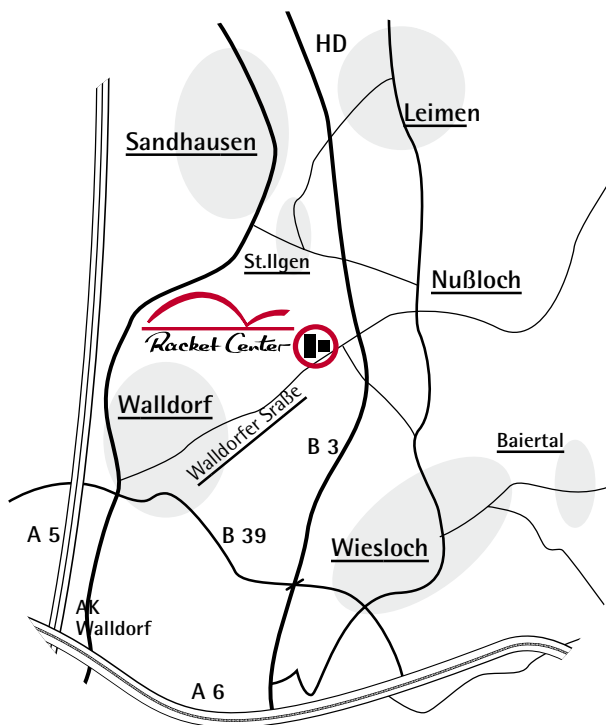

So finden Sie uns

Auf der Verbindungsstraße zwischen Nußloch und Walldorf.

Von der B3 kommend: Ausfahrt Nußloch / Walldorf in Richtung Walldorf. Nach ca. 500 m sehen Sie rechter Hand im idyllischen Natur- und Landschaftsschutzgebiet das RC.

Von der A5 kommend durch die Ortsmitte von Walldorf. Folgen Sie der Beschilderung nach Nußloch. Nach ca. 1 km sehen Sie auf der linken Seite den Gebäudekomplex des RC.

Wir wünschen Ihnen eine angenehme Anreise!